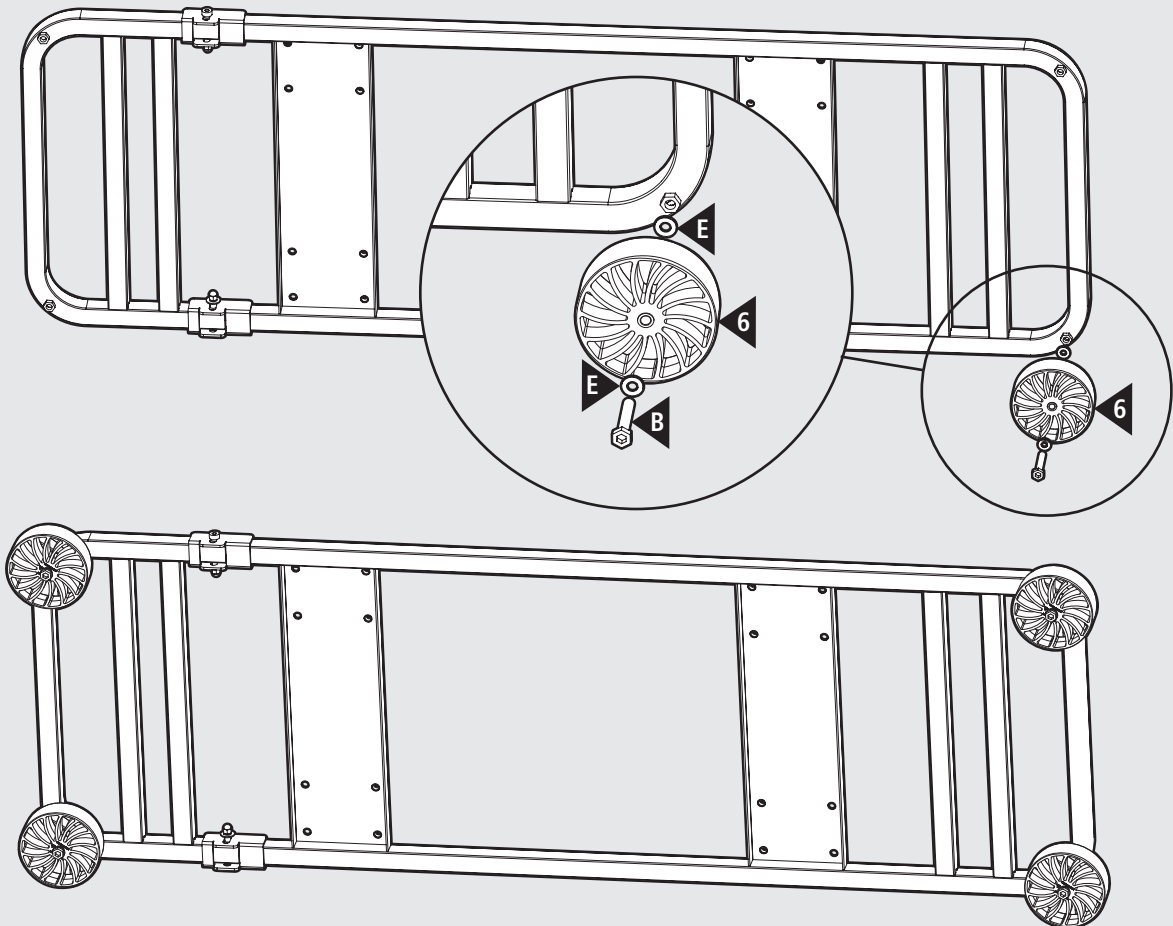

Professional Light Housekeeping Cart

专业轻型客房服务推车

軽ビジネスクラスのルームサービス車

경비즈니스 클래스 객실 서비스 차량

2140097

1**2**

3

4