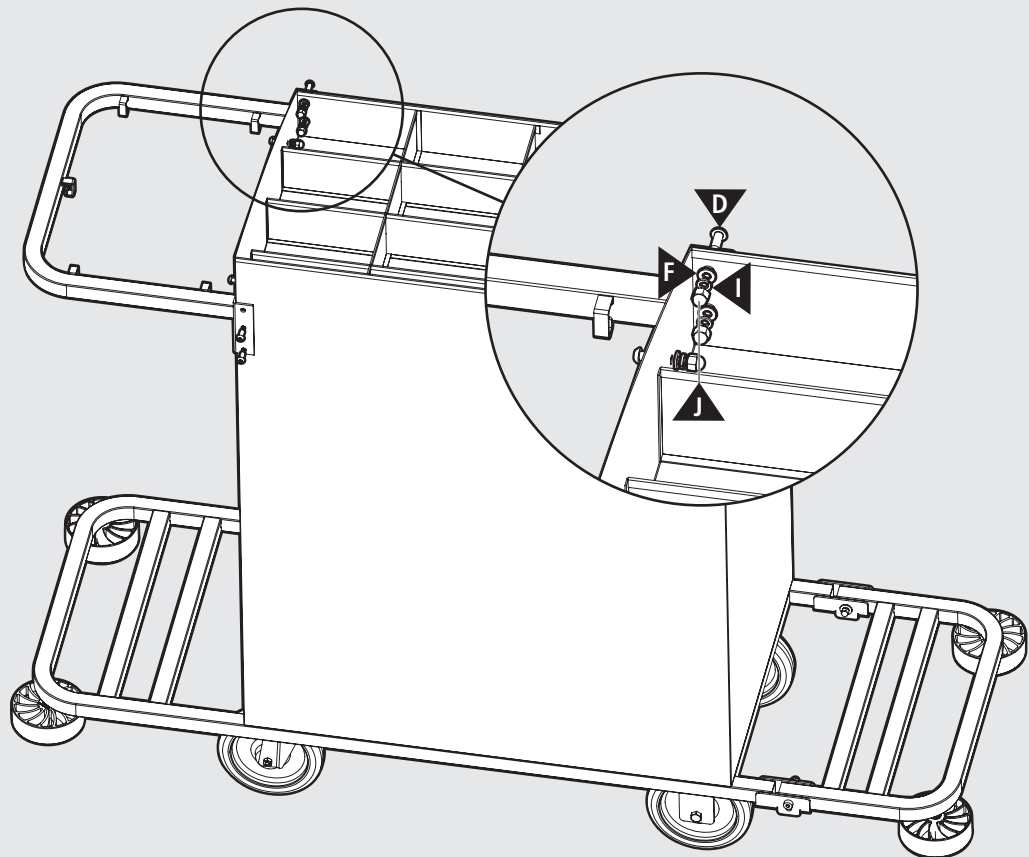

Professional Light Housekeeping Cart

专业轻型客房服务推车

軽ビジネスクラスのルームサービス車

경비즈니스 클래스 객실 서비스 차량

2140097

1**2**

3

4