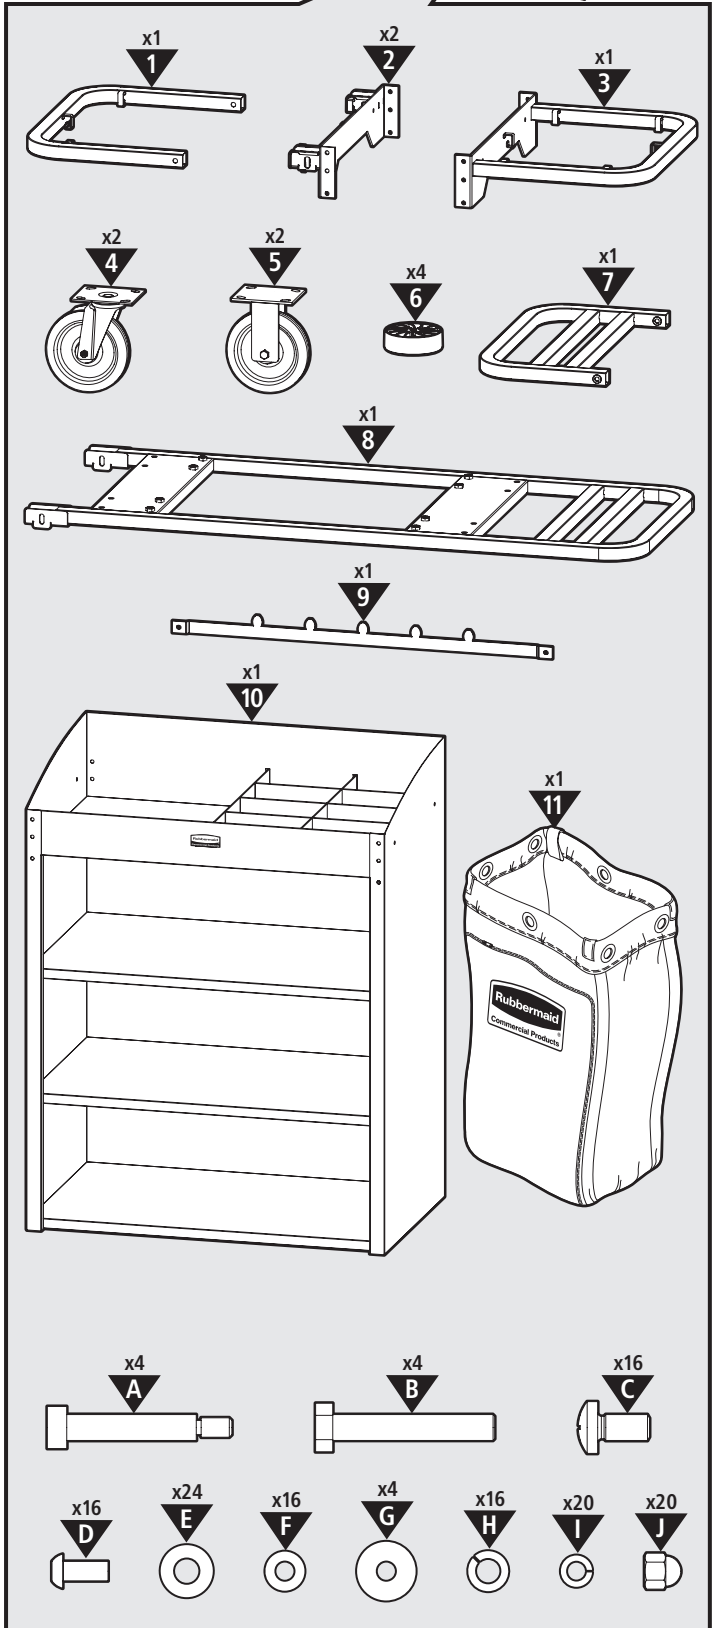

Professional Light Housekeeping Cart

专业轻型客房服务推车

軽ビジネスクラスのルームサービス車

경비즈니스 클래스 객실 서비스 차량

2140097

1**2**

3

4