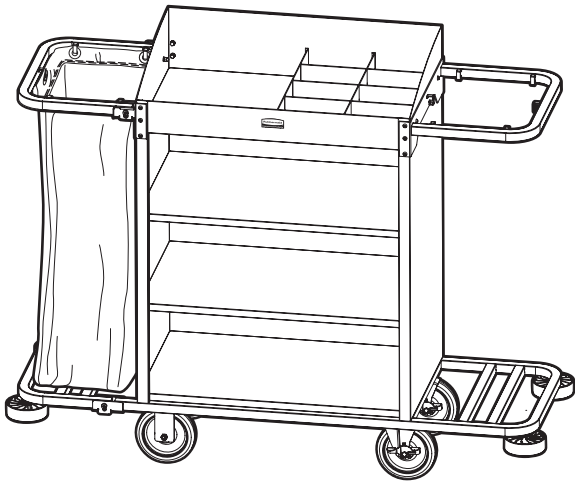

Professional Light Housekeeping Cart

专业轻型客房服务推车

軽ビジネスクラスのルームサービス車

경비즈니스 클래스 객실 서비스 차량

2140097

1**2**

3

4