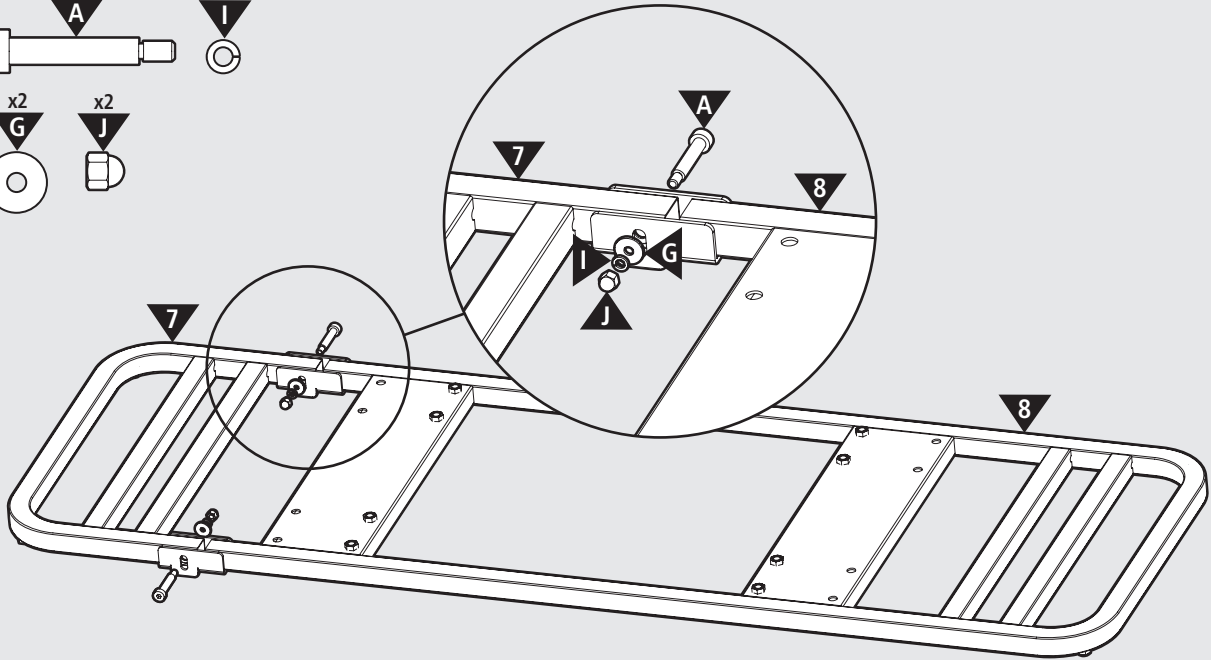

Professional Light Housekeeping Cart

专业轻型客房服务推车

軽ビジネスクラスのルームサービス車

경비즈니스 클래스 객실 서비스 차량

2140097

1**2**

3

4