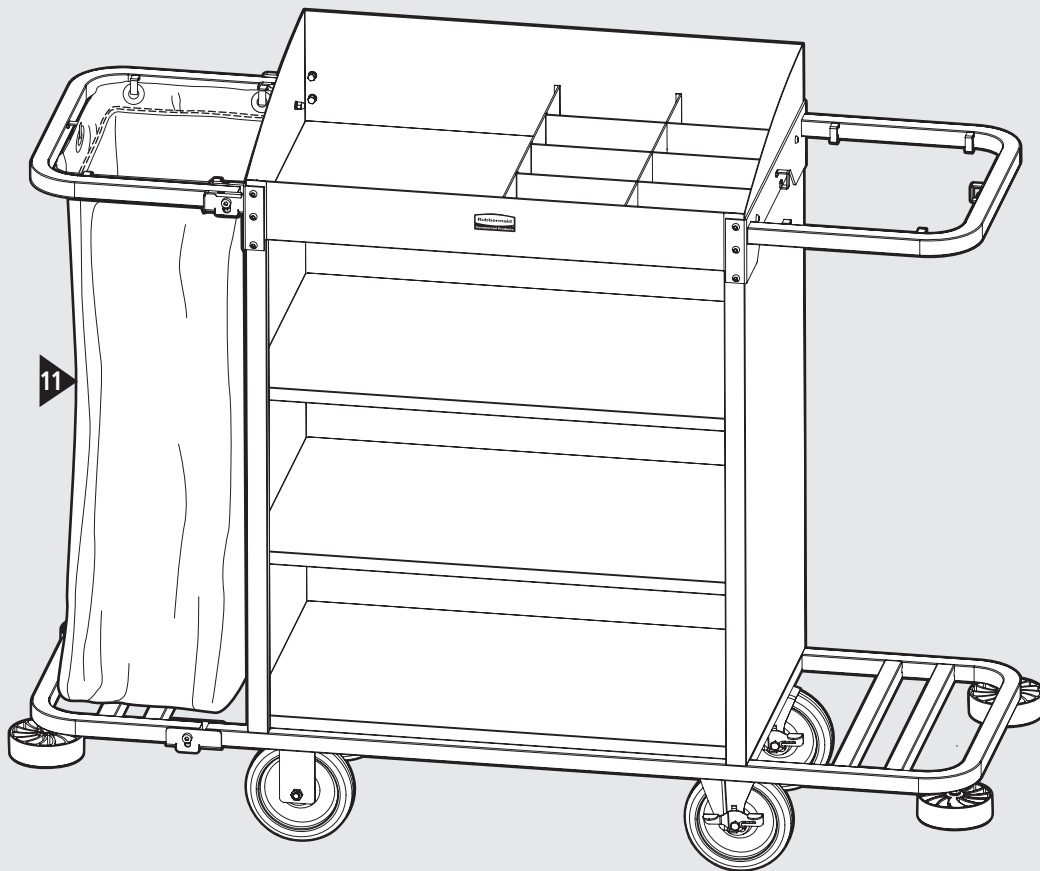

Product of: Rubbermaid Commercial Products, LLC
©2020 Rubbermaid Commercial Products,
8900 Northpointe Executive Park Drive,
Huntersville, NC 28078
www.rubbermaidcommercial.com
Contact us: 1-888-347-9800

中国进口商：纽卫贸易（上海）有限公司
地址：中国上海虹桥路1438号古北国际财富中心10楼, 200336
www.rcpworksmaarter.cn
电话：86-21-2208-5130

ニューウェルブランズ・ジャパン合同会社
〒108-0023 東京都港区芝浦4-9-25 芝浦スクエアビル
Phone number : 03(6866)0990
Fax number : 03(6866)0991

주소: 서울시 서초구 강남대로 527, 1301호
전화 번호: +82.2.538.2162
팩스 번호: +82.538.7112