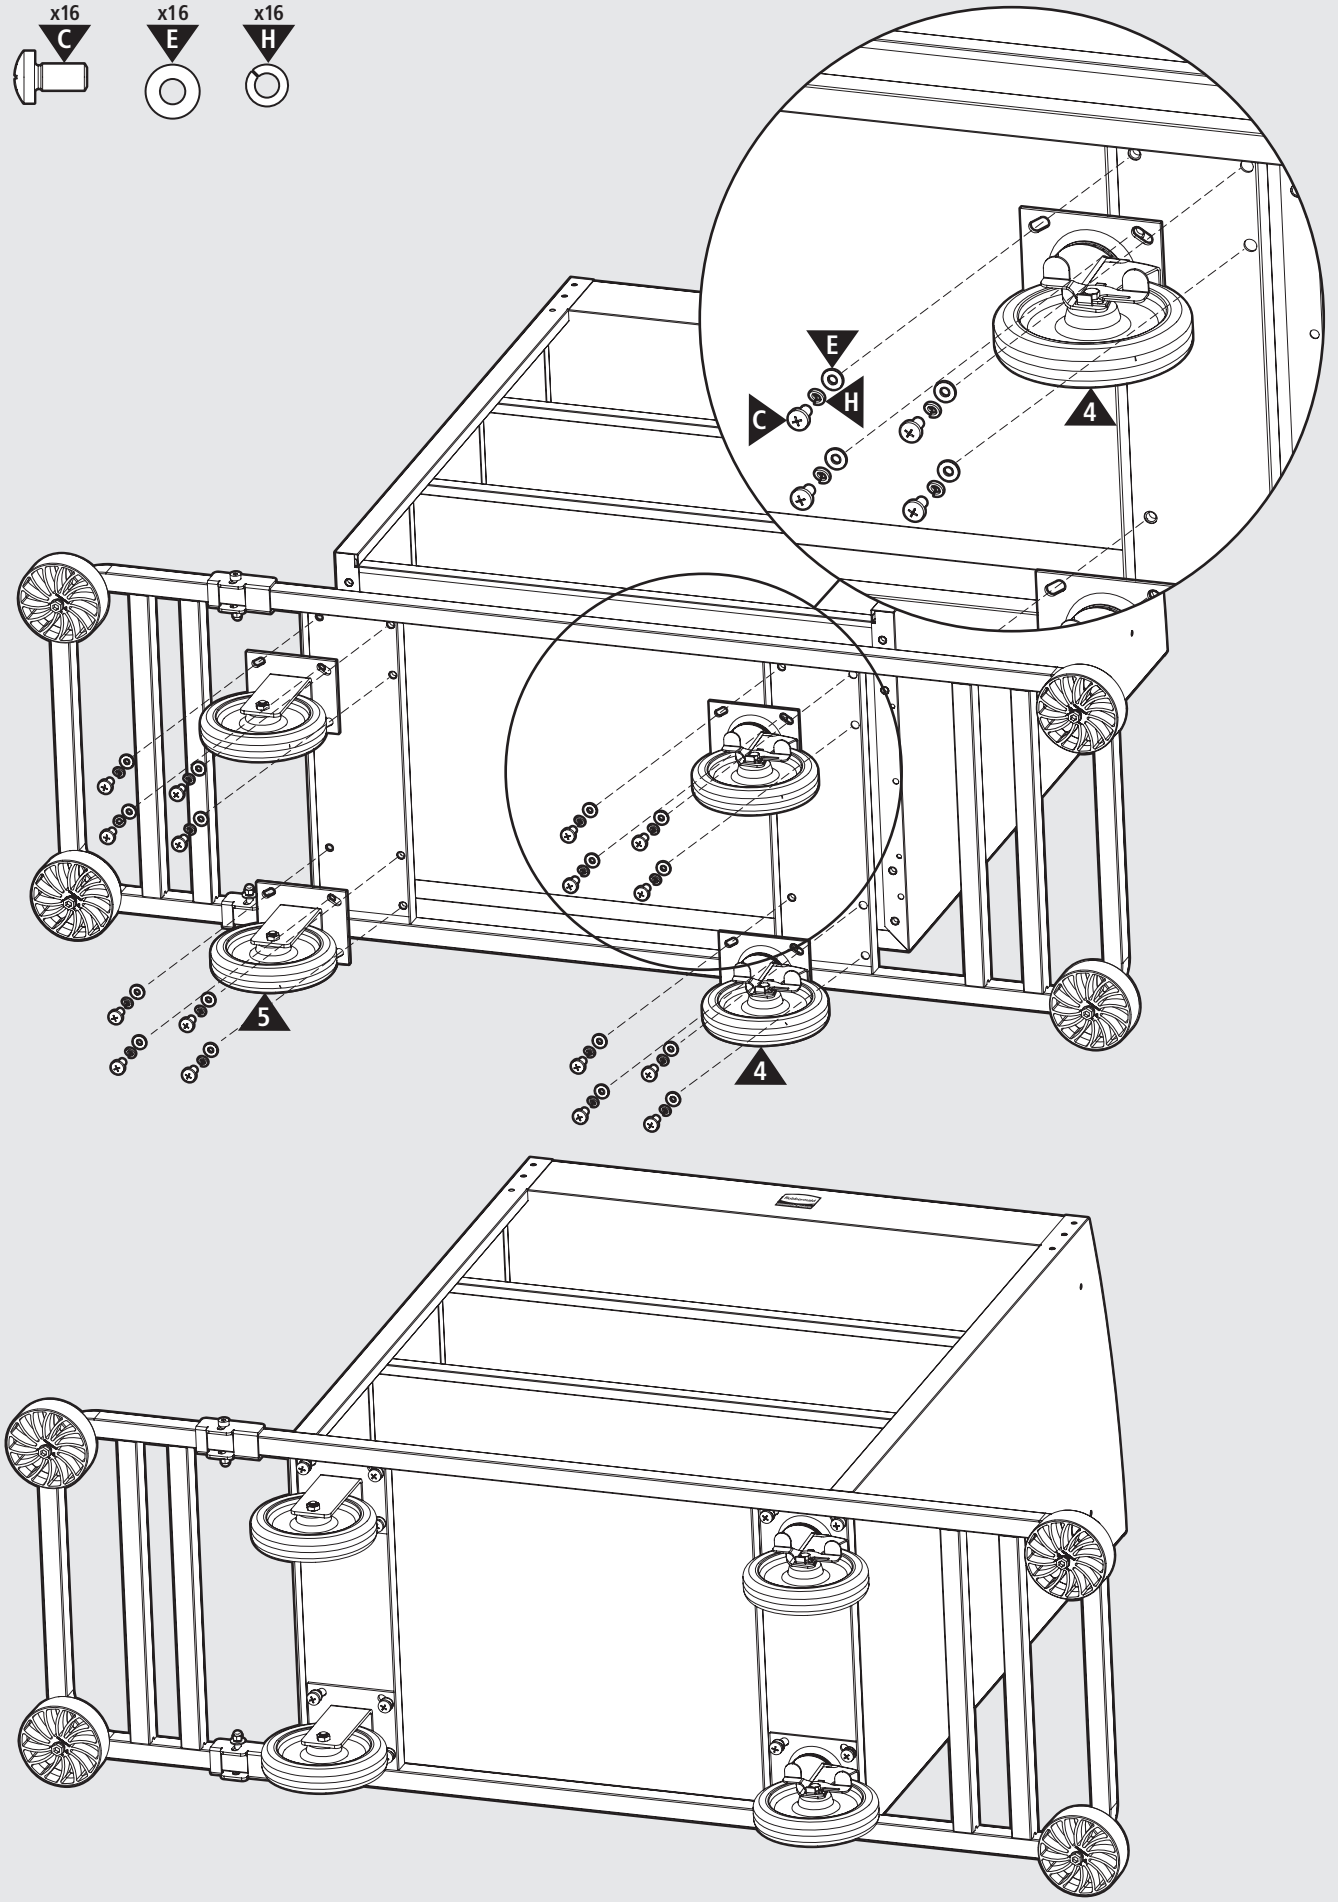

Professional Light Housekeeping Cart

专业轻型客房服务推车

軽ビジネスクラスのルームサービス車

경비즈니스 클래스 객실 서비스 차량

2140097

1**2**

3

4