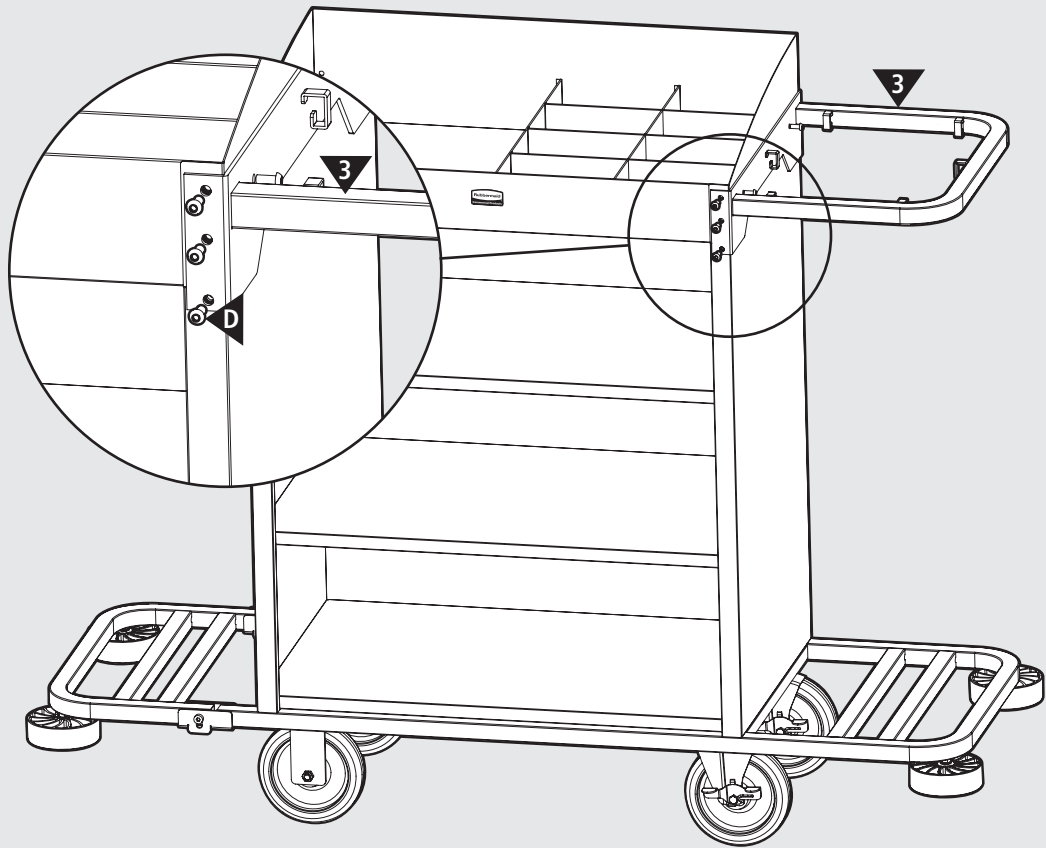

Professional Light Housekeeping Cart

专业轻型客房服务推车

軽ビジネスクラスのルームサービス車

경비즈니스 클래스 객실 서비스 차량

2140097

1**2**

3

4